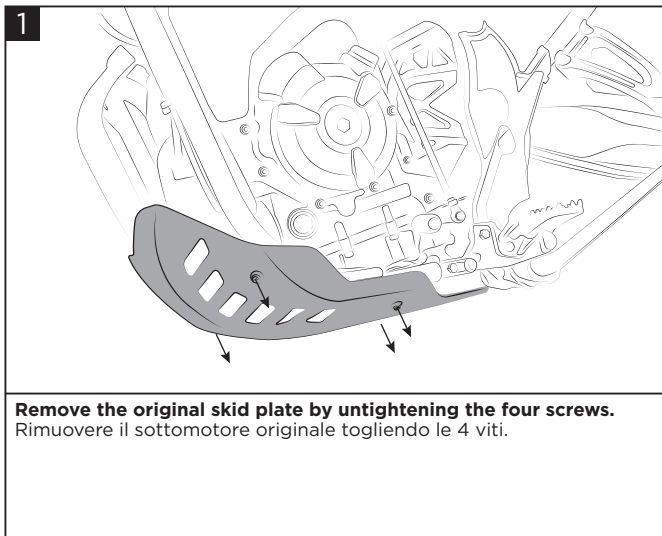

SKID PLATE TÈNERÉ 700 SOTTOMOTORE TÈNERÉ 700

COD. 500008629 REV.1

WARNING!

IT Utilizza i prodotti Acerbis a tuo rischio e pericolo. Controlla la sicurezza del tuo dispositivo prima di guidare. Assicurati di seguire le istruzioni per l'installazione dei prodotti Acerbis. Non guidare se l'hardware è mancante o danneggiato. In tal caso, riportare immediatamente l'articolo al rivenditore. Assicurati che l'acceleratore e gli altri controlli siano liberi ogni volta che guidi. Il mancato rispetto di queste istruzioni e avvertenze potrebbe causare interferenze con i comandi, perdita di controllo e incidenti. Acerbis raccomanda che l'installazione venga eseguita da un meccanico autorizzato e che durante l'installazione vengano utilizzate solo parti originali Acerbis. Acerbis non fornisce alcuna garanzia o dichiarazione, espressa o implicita, in merito all'adattamento del suo prodotto per qualsiasi scopo particolare. Acerbis non fornisce alcuna garanzia o dichiarazione, espressa o implicita, in merito alla misura in cui i suoi prodotti proteggono individui o proprietà da lesioni, morte o danni.