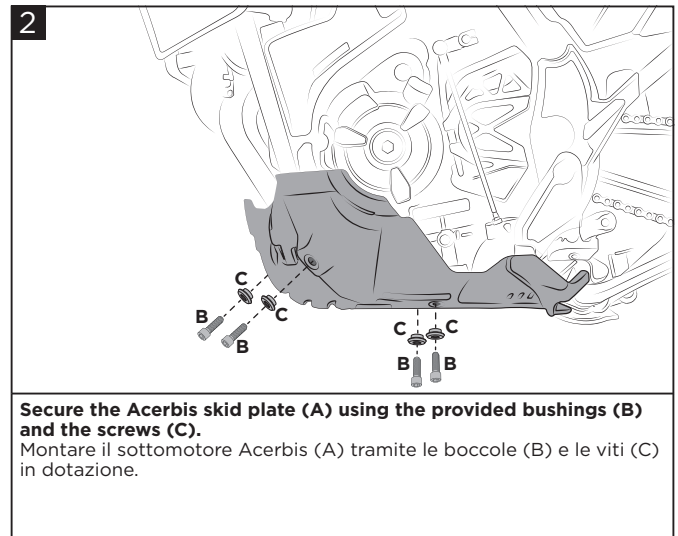

SKID PLATE TÈNERÉ 700 SOTTOMOTORE TÈNERÉ 700

COD. 500008629 REV.1

WARNING!

IT Utilizza i prodotti Acerbis a tuo rischio e pericolo. Controlla la sicurezza del tuo dispositivo prima di guidare. Assicurati di seguire le istruzioni per l'installazione dei prodotti Acerbis. Non guidare se l'hardware è mancante o danneggiato. In tal caso, riportare immediatamente l'articolo al rivenditore. Assicurati che l'acceleratore e gli altri controlli siano liberi ogni volta che guidi. Il mancato rispetto di queste istruzioni e avvertenze potrebbe causare interferenze con i comandi, perdita di controllo e incidenti. Acerbis raccomanda che l'installazione venga eseguita da un meccanico autorizzato e che durante l'installazione vengano utilizzate solo parti originali Acerbis. Acerbis non fornisce alcuna garanzia o dichiarazione, espressa o implicita, in merito all'adattamento del suo prodotto per qualsiasi scopo particolare. Acerbis non fornisce alcuna garanzia o dichiarazione, espressa o implicita, in merito alla misura in cui i suoi prodotti proteggono individui o proprietà da lesioni, morte o danni.