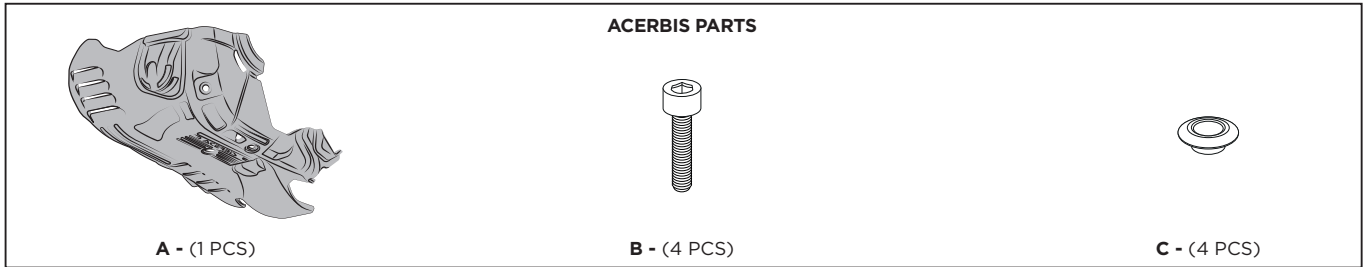

SKID PLATE TÈNERÉ 700 SOTTOMOTORE TÈNERÉ 700

COD. 500008629 REV.1

WARNING!

IT Utilizza i prodotti Acerbis a tuo rischio e pericolo. Controlla la sicurezza del tuo dispositivo prima di guidare. Assicurati di seguire le istruzioni per l'installazione dei prodotti Acerbis. Non guidare se l'hardware è mancante o danneggiato. In tal caso, riportare immediatamente l'articolo al rivenditore. Assicurati che l'acceleratore e gli altri controlli siano liberi ogni volta che guidi. Il mancato rispetto di queste istruzioni e avvertenze potrebbe causare interferenze con i comandi, perdita di controllo e incidenti. Acerbis raccomanda che l'installazione venga eseguita da un meccanico autorizzato e che durante l'installazione vengano utilizzate solo parti originali Acerbis. Acerbis non fornisce alcuna garanzia o dichiarazione, espressa o implicita, in merito all'adattamento del suo prodotto per qualsiasi scopo particolare. Acerbis non fornisce alcuna garanzia o dichiarazione, espressa o implicita, in merito alla misura in cui i suoi prodotti proteggono individui o proprietà da lesioni, morte o danni.